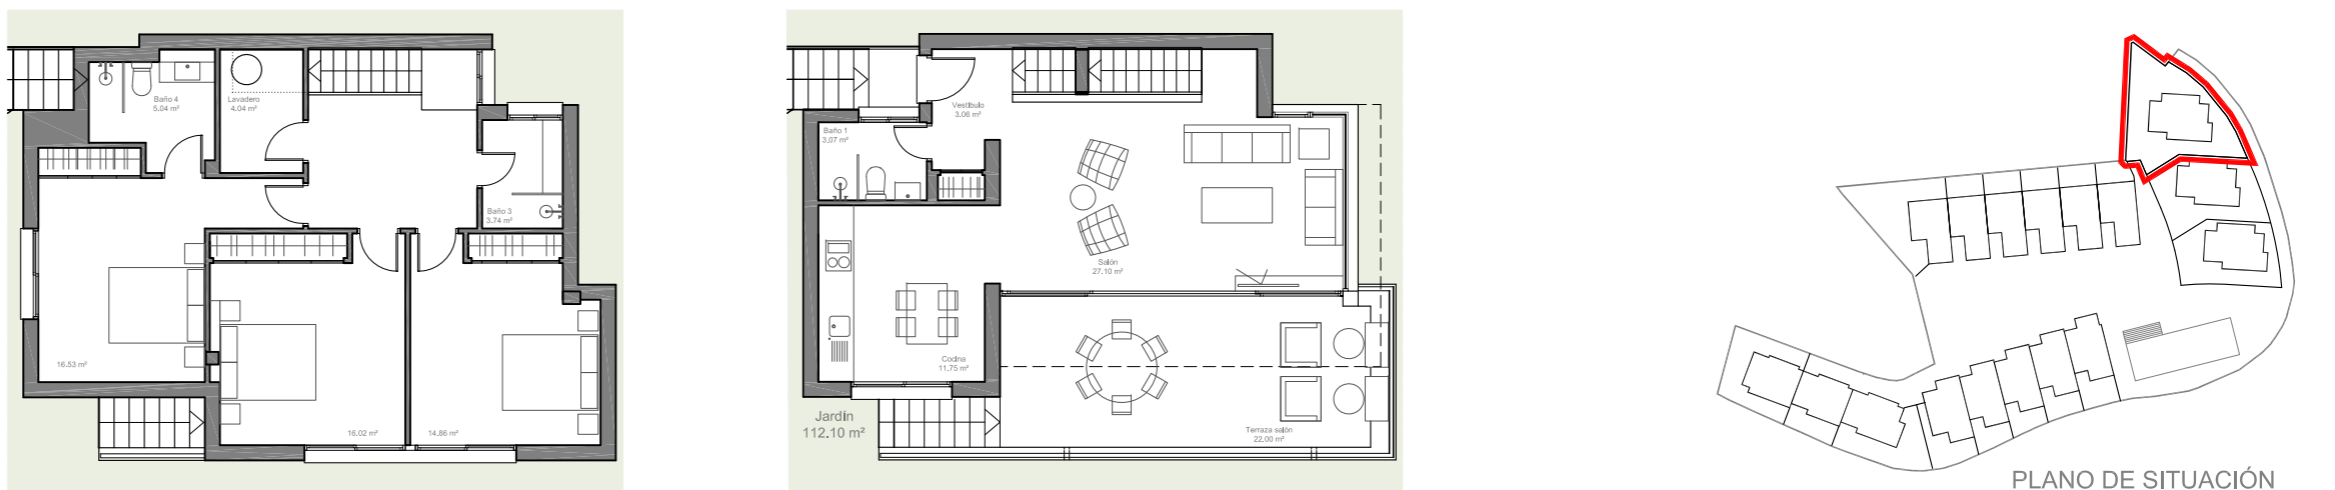

### Cuadro de Superficies:

<b>Total construida:</b>	<b>175,14 m<sup>2</sup></b>
<b>Espacios Exteriores:</b>	
<b>Terraza Salón:</b>	<b>22,00 m<sup>2</sup></b>
<b>Terraza Solarium:</b>	<b>28,86 m<sup>2</sup></b>
<b>Jardín:</b>	<b>223,83 m<sup>2</sup></b>

### OPCIONES

**Escala Gráfica**  
DIN A3 E.1/150  
0 1 2 3 4 5m

Este documento (tanto su parte gráfica como los datos referidos a superficies) tiene carácter meramente orientativo, sin perjuicio de la información más exacta contenida en la documentación técnica del edificio. Todo el mobiliario que se muestra en este plano, incluido el de la cocina, se ha incluido a efectos meramente orientativos y decorativos.