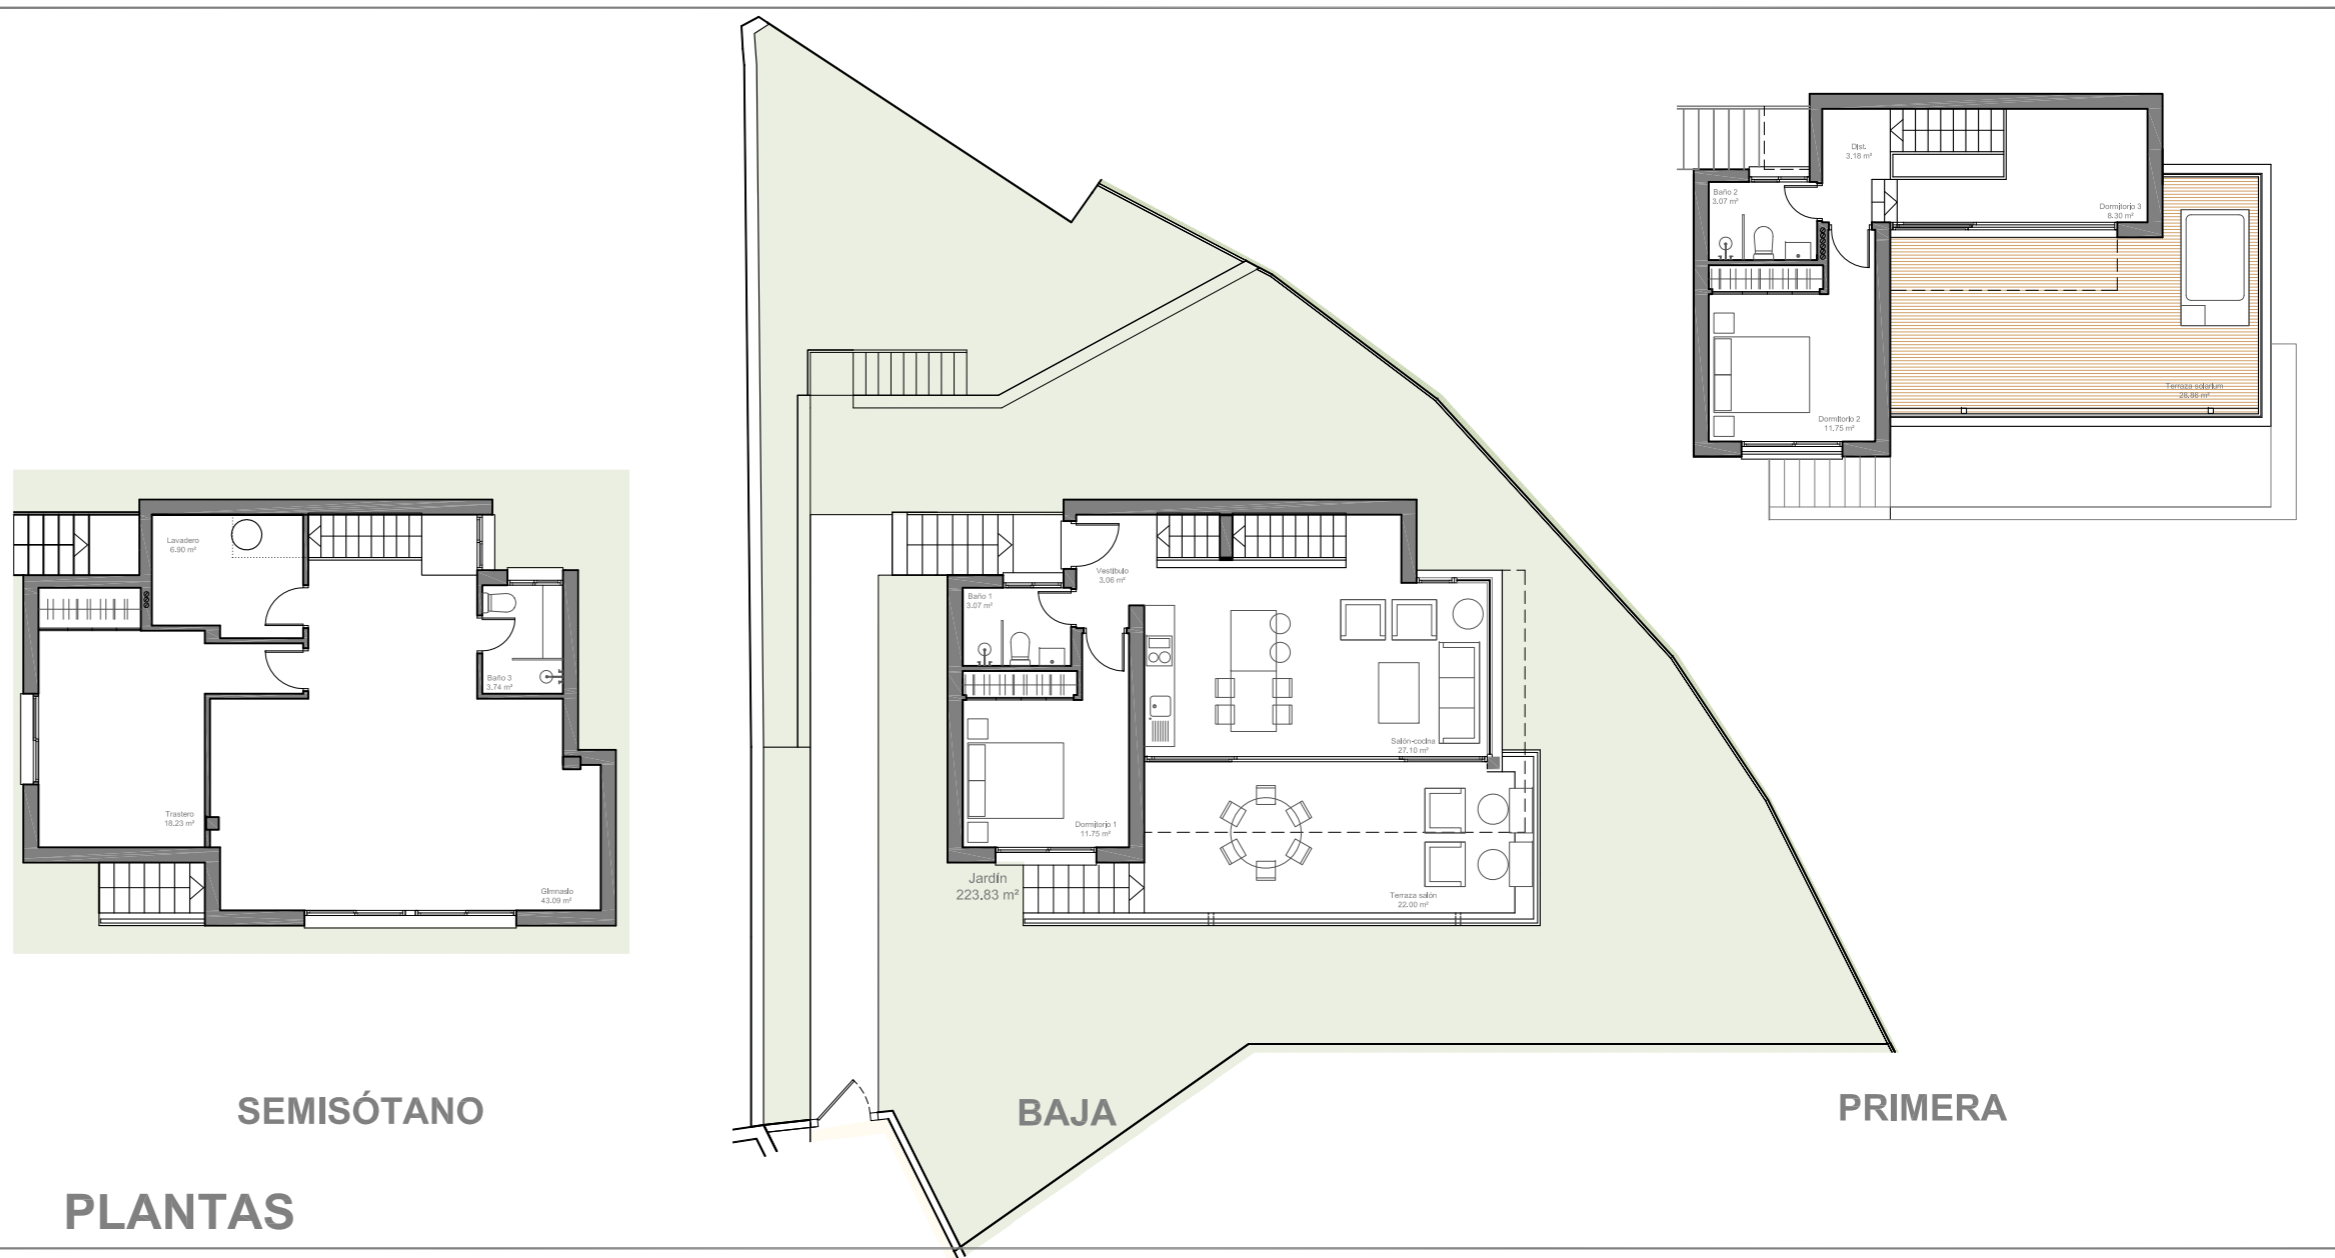

## VIVIENDA - D3

### Cuadro de Superficies:

<b>Total construida:</b>	<b>175,14 m<sup>2</sup></b>
<b>Espacios Exteriores:</b>	
<b>Terraza Salón:</b>	<b>22,00 m<sup>2</sup></b>
<b>Terraza Solarium:</b>	<b>28,86 m<sup>2</sup></b>
<b>Jardín:</b>	<b>223,83 m<sup>2</sup></b>

### OPCIONES

**Escala Gráfica**  
DIN A3 E.1/150  
0 1 2 3 4 5m

Este documento (tanto su parte gráfica como los datos referidos a superficies) tiene carácter meramente orientativo, sin perjuicio de la información más exacta contenida en la documentación técnica del edificio. Todo el mobiliario que se muestra en este plano, incluido el de la cocina, se ha incluido a efectos meramente orientativos y decorativos.